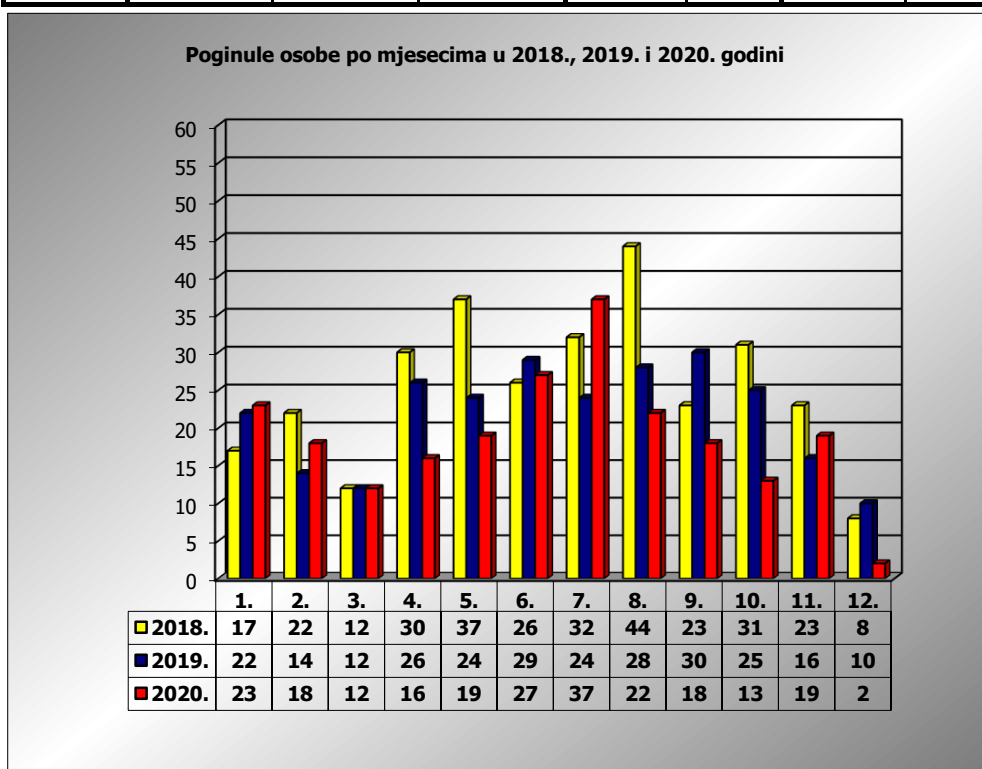

**PRIKAZ POGINULIH OSOBA U PROMETNIM NESREĆAMA U 2020.
GODINI U REPUBLICI HRVATSKOJ PO MJESECIMA
(usporedba s 2018. i 2019. godinom)**

mjesec	poginuli			2020./2018.		2020./2019.	
	2018. g.	2019. g.	2020. g.				
siječanj	17	22	23	35,3%	6	4,5%	1
veljača	22	14	18	-18,2%	-4	28,6%	4
ožujak	12	12	12	0,0%	0	0,0%	0
travanj	30	26	16	-46,7%	-14	-38,5%	-10
svibanj	37	24	19	-48,6%	-18	-20,8%	-5
lipanj	26	29	27	3,8%	1	-6,9%	-2
srpanj	32	24	37	15,6%	5	54,2%	13
kolovoz	44	28	22	-50,0%	-22	-21,4%	-6
rujan	23	30	18	-21,7%	-5	-40,0%	-12
listopad	32	35	13	-59,4%	-19	-62,9%	-22
studen	23	16	19	-17,4%	-4	18,8%	3
prosinac	8	10	2	-75,0%	-6	-80,0%	-8
I-III	51	48	53	3,9%	2	10,4%	5
I-VI	144	127	115	-20,1%	-29	-9,4%	-12
I-IX	243	209	192	-21,0%	-51	-8,1%	-17
I-XI	298	260	224	-24,8%	-74	-13,8%	-36
I-XII	306	270	226	-26,1%	-80	-16,3%	-44

XII. mjesec - podaci s danom 09.12.2018., 2019. i 2020.